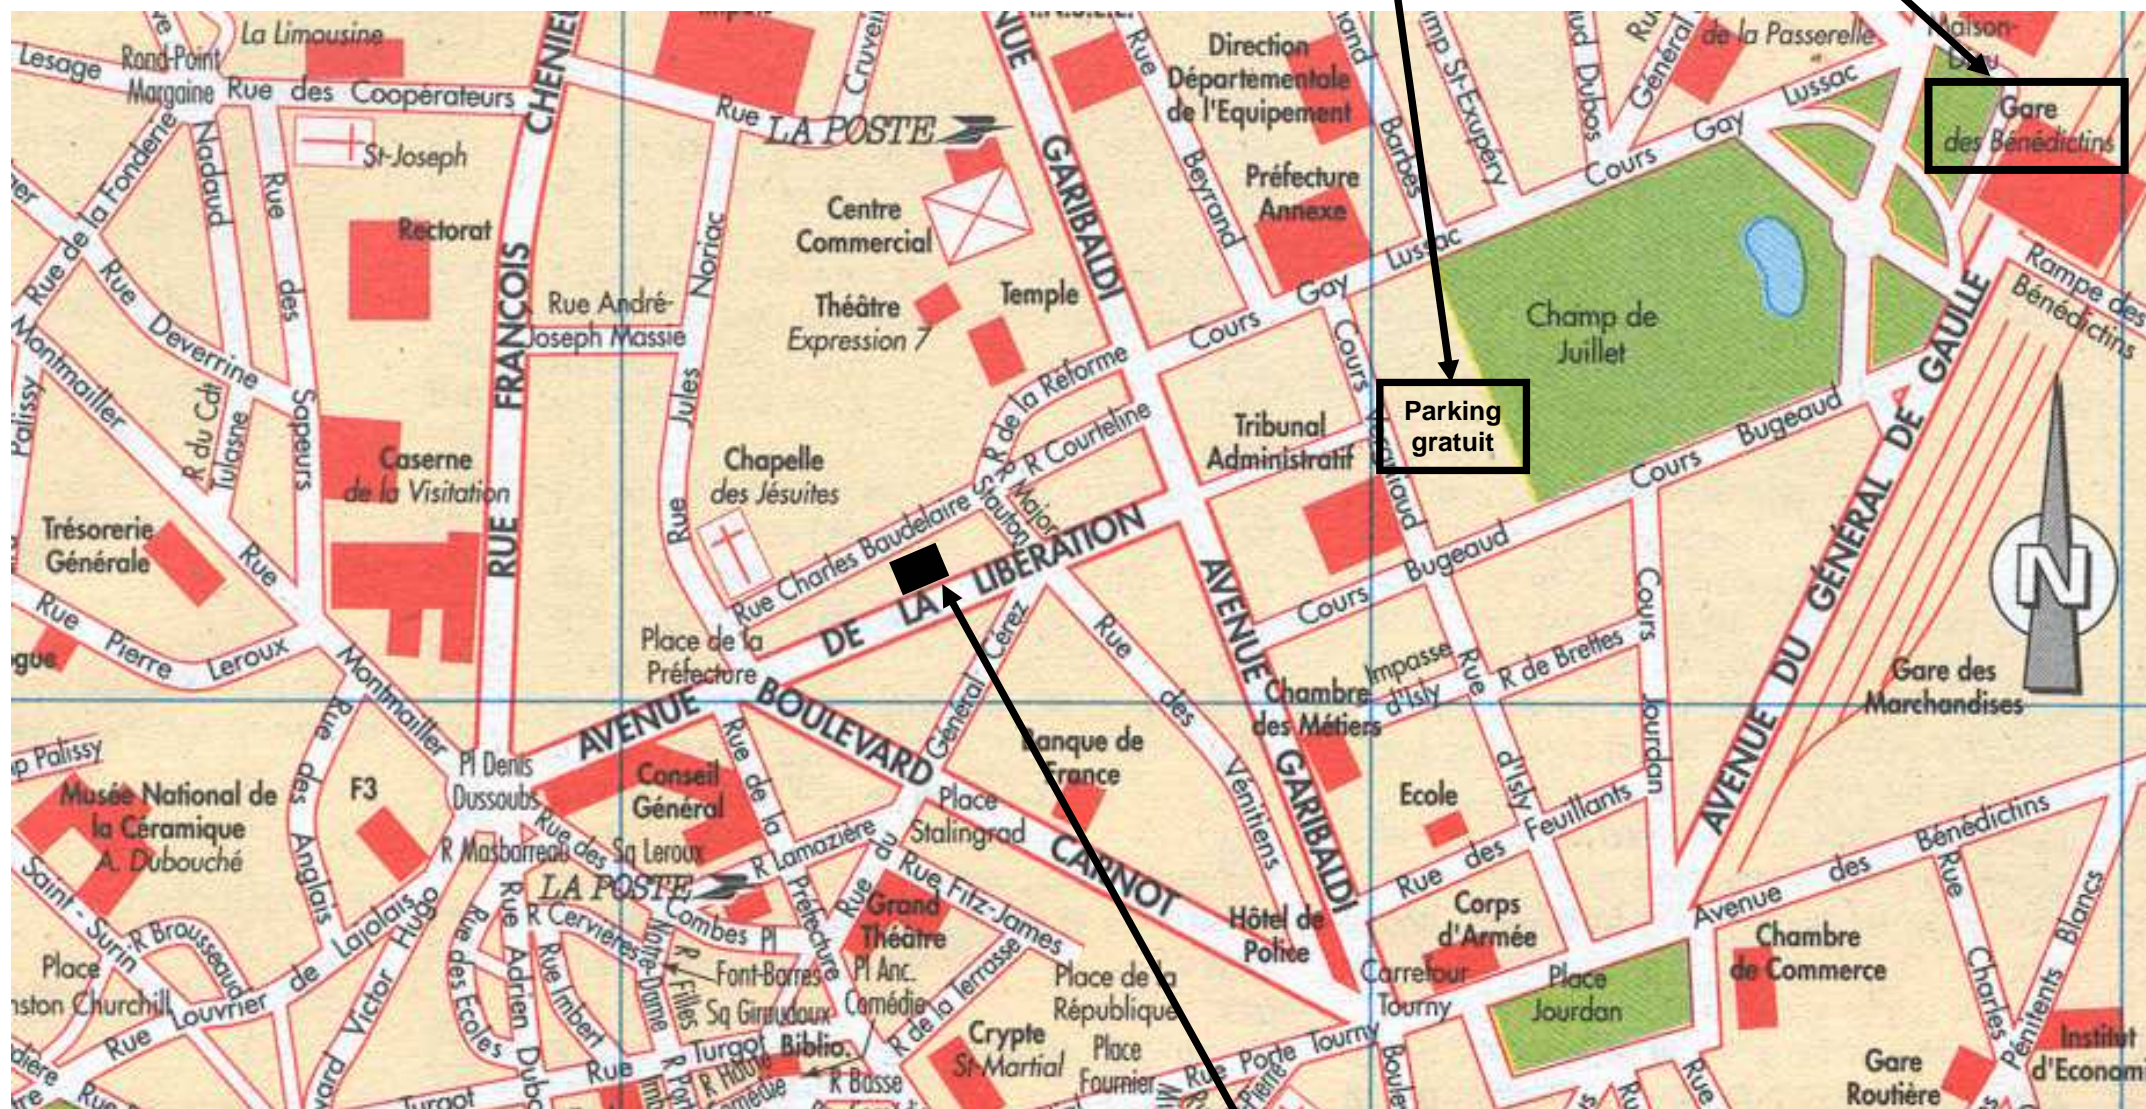

# PLAN D'ACCES

Parking

Gare

**ADEME** : 38 ter, avenue de la Libération

☎ : 05.55.79.39.34