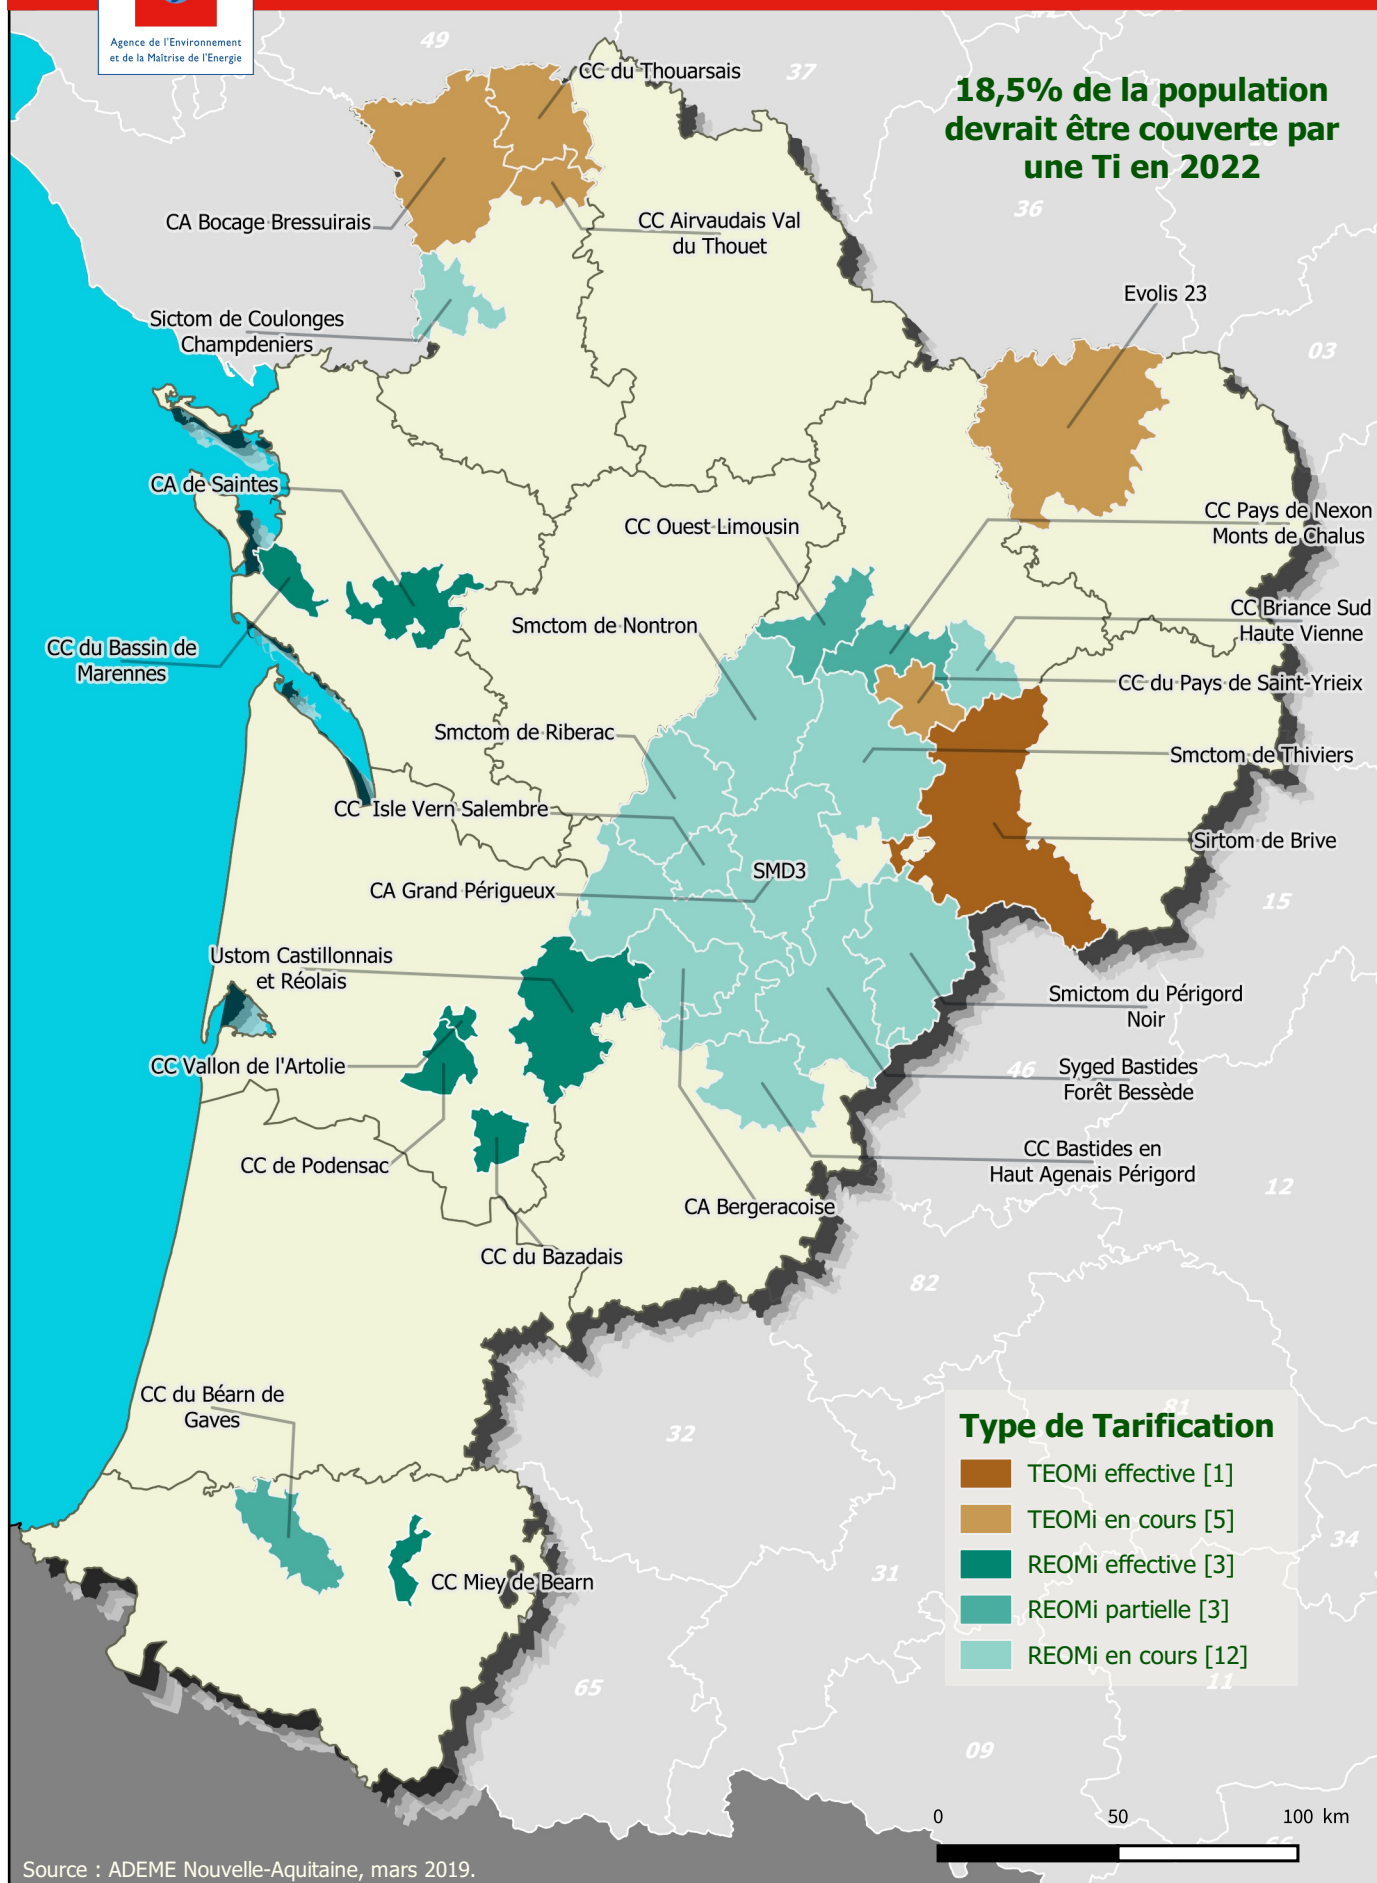

Etat de la mise en oeuvre de la Tarification incitative en Nouvelle-Aquitaine

18,5% de la population devrait être couverte par une Ti en 2022

Type de Tarification

■	TEOMi effective [1]
■	TEOMi en cours [5]
■	REOMi effective [3]
■	REOMi partielle [3]
■	REOMi en cours [12]

Descriptif de la carte « État de la mise en œuvre de la tarification incitative en Nouvelle-Aquitaine »

18,5 % de la population devrait être couverte par une tarification incitative en 2022.

Territoire avec la Taxe d'enlèvement des ordures ménagères incitative (TEOMI) effective : Syndicat intercommunal de ramassage et de traitement des ordures ménagères (SIRTOM) de la Région de Brive-la-Gaillarde.

Territoires avec la TEOMI en cours :

- Communauté d'agglomération du Bocage Bressuirais ;
- Communauté de communes du Thouarsais ;
- Communauté de communes Airvaudais Val du Thouet ;
- Evolis 23 en TEOMI
- Communauté de Communes du Pays de Saint-Yrieix.

Territoires avec la Redevance d'enlèvement des ordures ménagères incitative (REOMi) effective :

- Communauté de communes du Bassin de Marennes ;
- Communauté d'agglomération de Saintes ;
- Union des syndicats pour le traitement des ordures ménagères du Castillonnais et du Réolais ;
- Union des syndicats cantonaux pour le traitement des ordures ménagères (UCTOM) de Labrède-Podensac ;
- Communauté de communes du Bazadais.