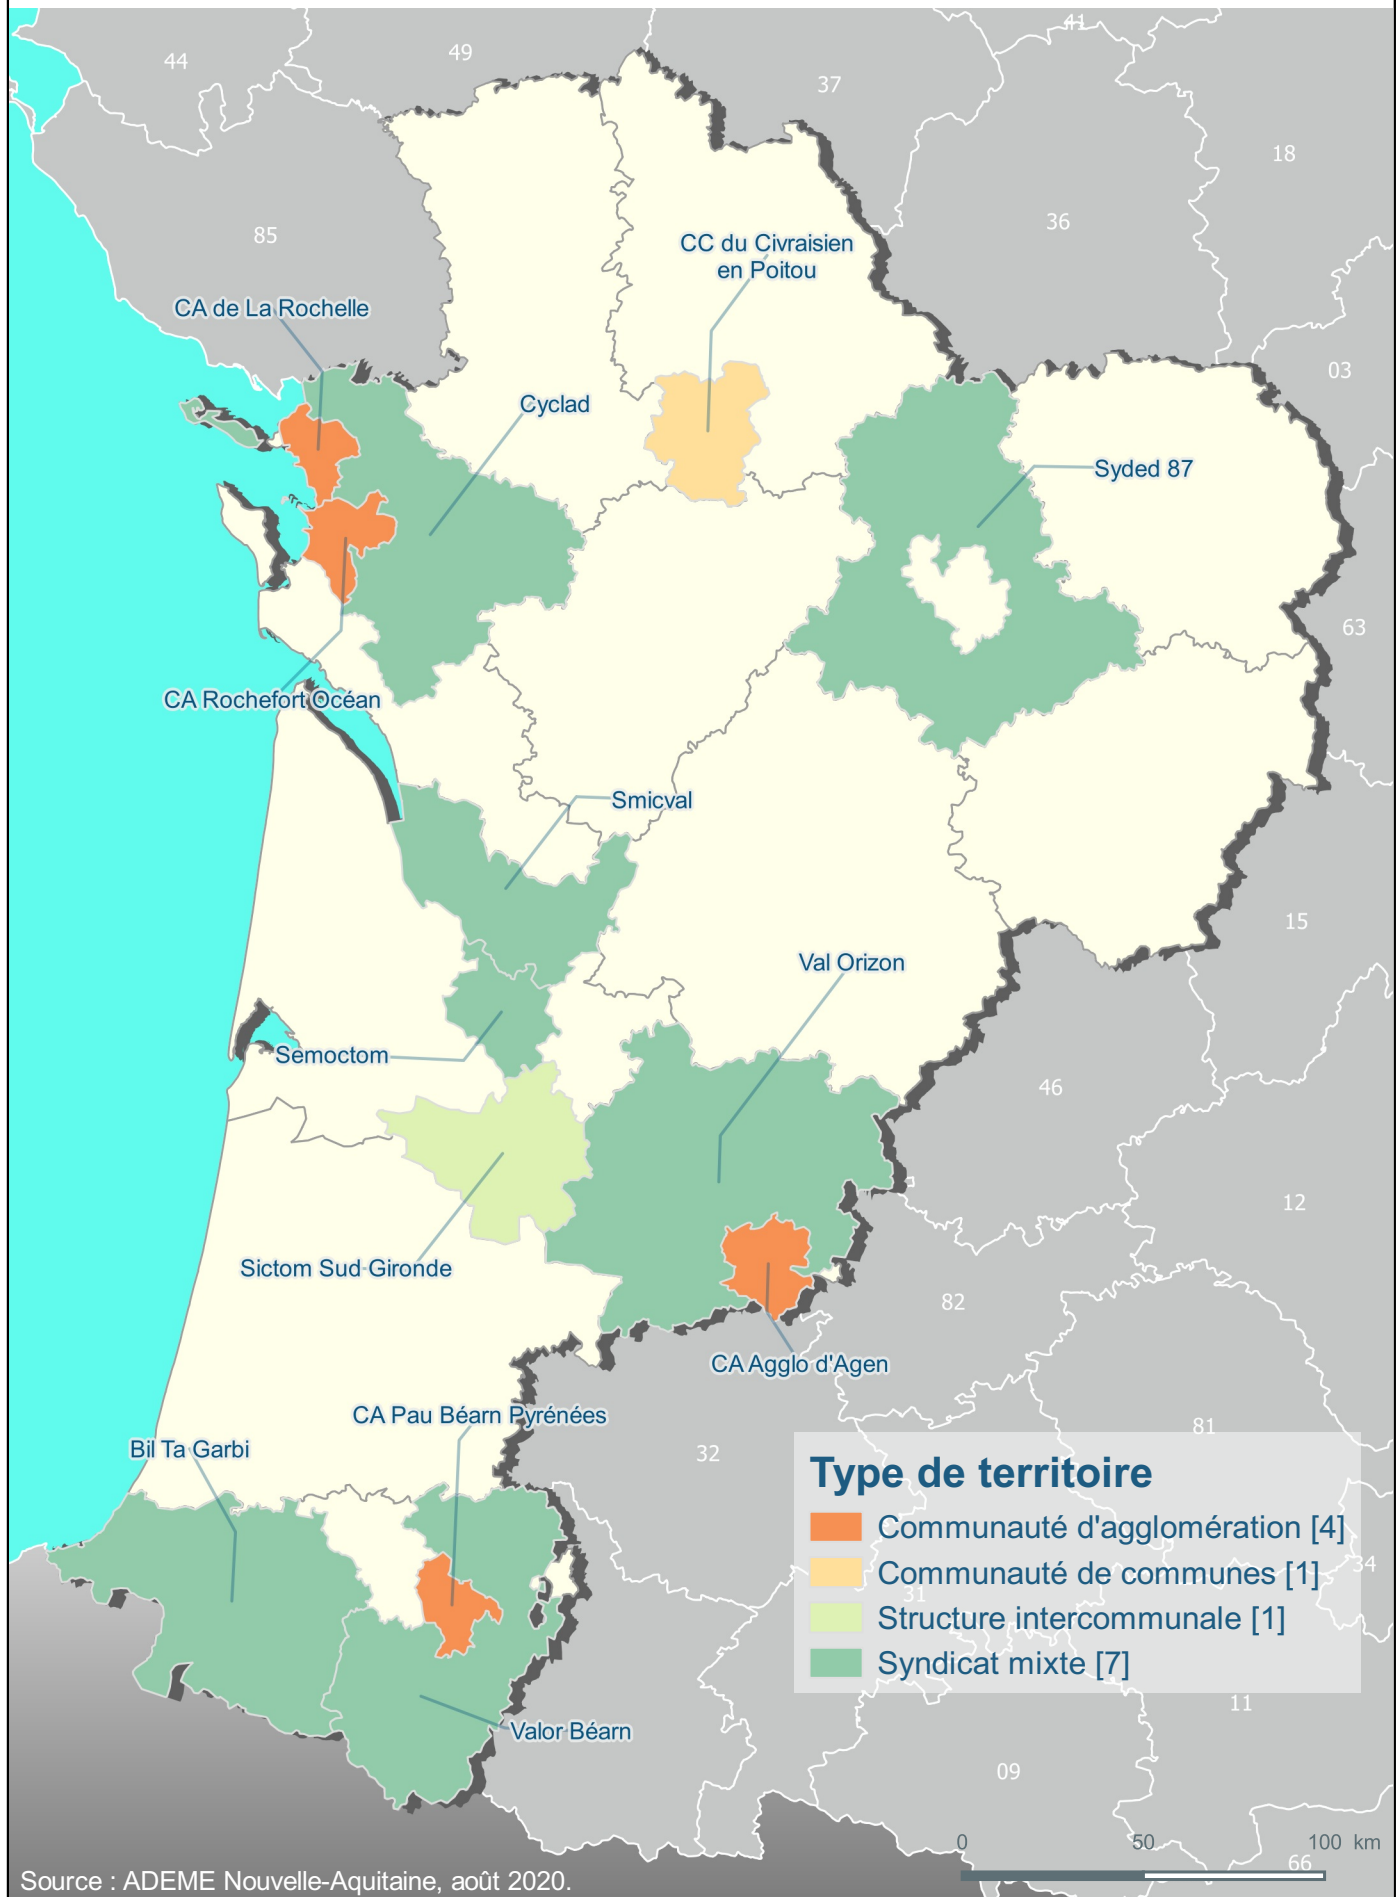

# Territoires engagés dans l'appropriation du Référentiel ECI

## **Descriptif détaillé de la carte des territoires engagés dans l'appropriation du référentiel ECI**

- 4 communautés d'agglomération ;
- 1 communauté de communes ;
- 1 structure intercommunale ;
- 7 syndicats mixtes.

Liste des territoires engagés :

- Syded 87
- CA Pau Béarn Pyrénées
- Semoctom
- CA Rochefort Océan
- CA Agglo d'Agen
- CC du Civraisien en Poitou
- Cyclad
- Bil Ta Garbi
- Valorizon
- CA de La Rochelle
- Sictom Sud Gironde
- Valor Béarn
- Smicval