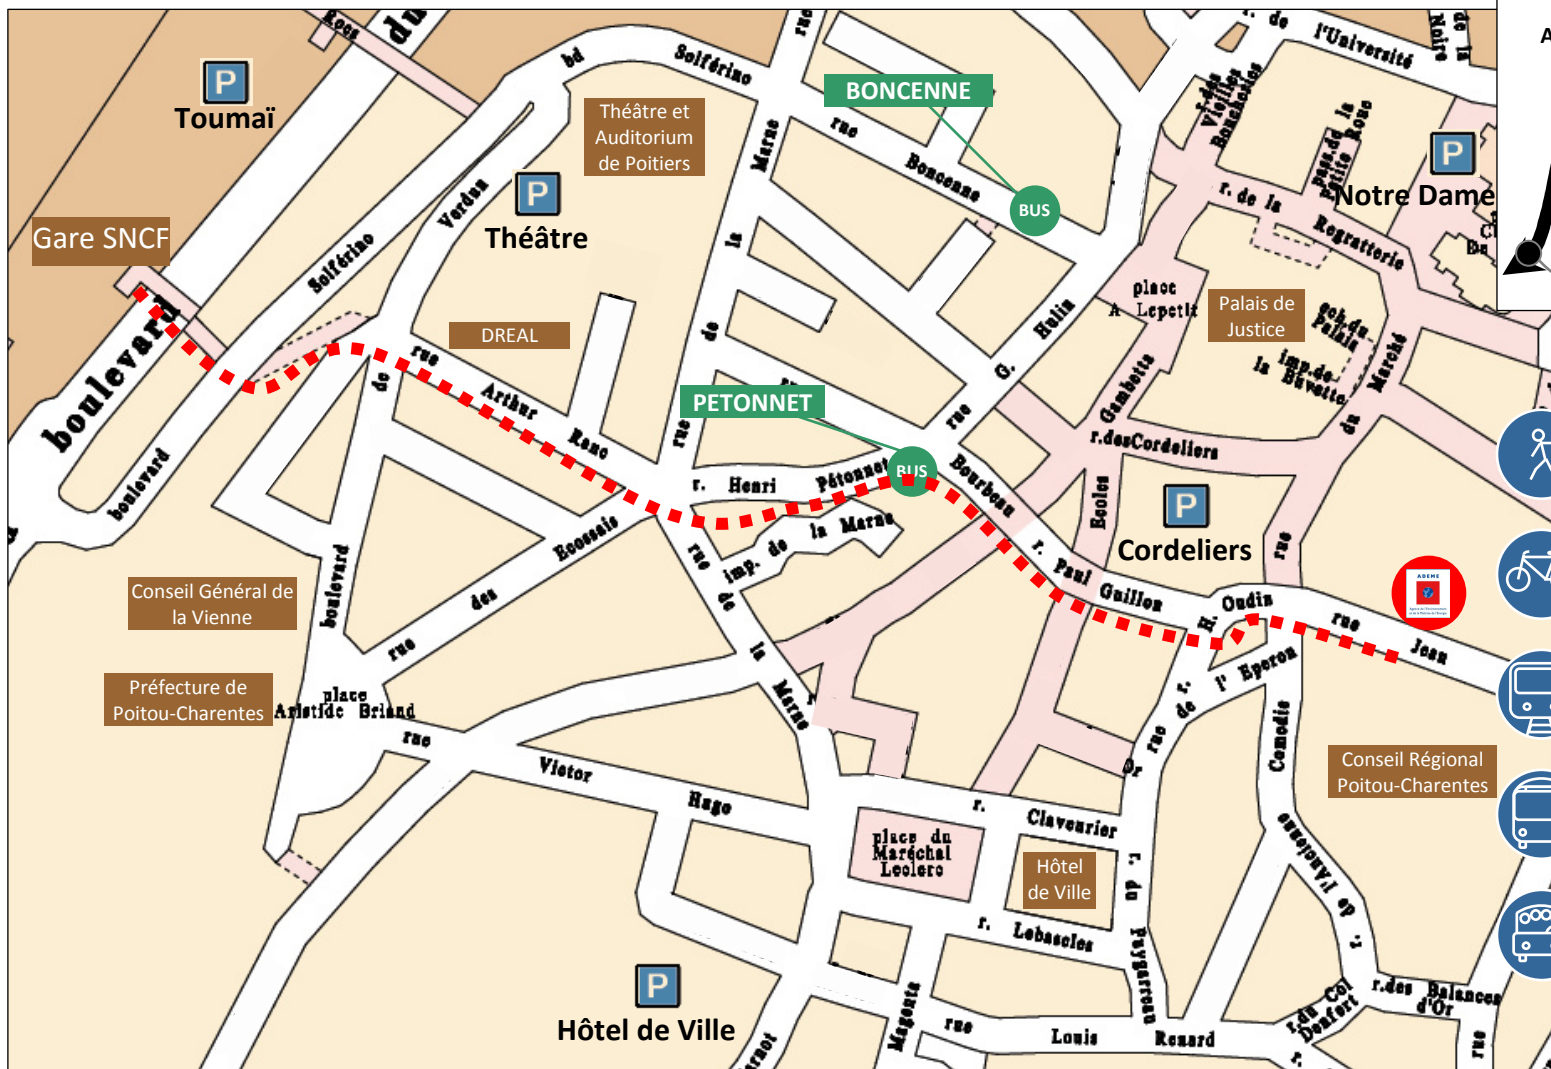

## Moyens d'accès

- Venez à pied**  
Accès piéton depuis le centre ville de Poitiers.
- Venez à vélo**  
L'ADEME Poitou-Charentes met à disposition des visiteurs un local vélo.
- Venez en train**  
La gare est située à moins de 15 min à pied de l'agence (*itinéraire rouge*)
- Venez en bus**  
10 lignes du réseau Vitalis passent à proximité (5' à pied) – pôles Pétonnet / Boncenne > info + : [www.vitalis-poitiers.fr](http://www.vitalis-poitiers.fr)
- Venez en covoiturage**  
Les parkings Notre Dame, Toumaï, Théâtre, Hôtel de ville et Cordeliers sont à votre disposition  
> info + : [www.mairie-poitiers.fr](http://www.mairie-poitiers.fr)  
> info + : [www.covoiturage.poitou-charentes.fr](http://www.covoiturage.poitou-charentes.fr)